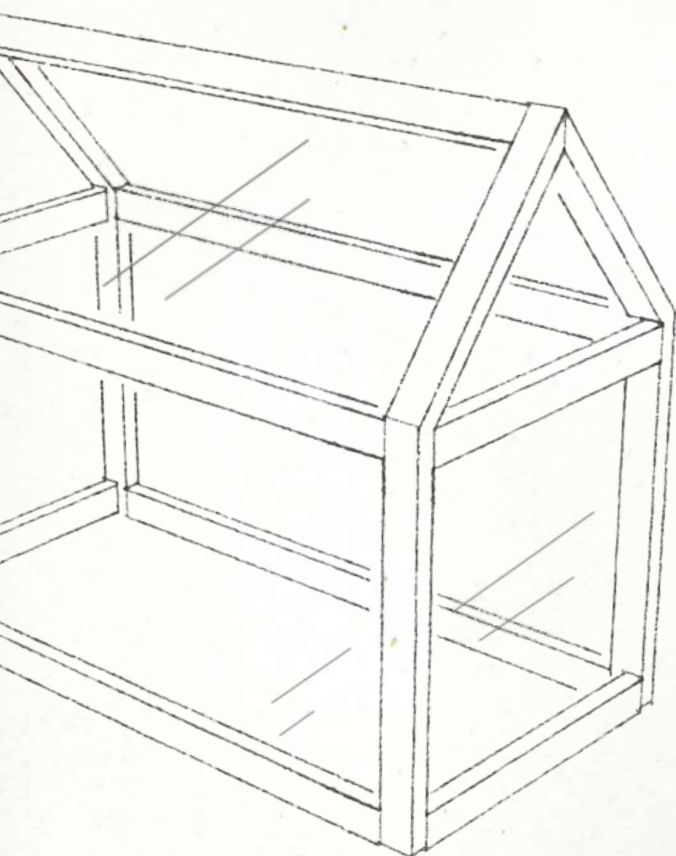

SERRE

Les serres de balcons, murales ou sur pieds vous aideront à protéger vos plantes des aléas climatiques et vous permettront de cultiver en toute facilité.

Invitez la verdure chez vous ou au travail avec nos serres. Découvrez vite ces petites oasis vertes !

DIMENSIONS/PRIX

SERRE 60x30x50CM - 120€

PIED 60x30x84CM - 40€

BAC INOX - 40€

COMMANDES: marion@recyclart.be

MATIÈRES ET TECHNIQUES

SERRE en OSB et sapin, plaques de polycarbonate 4mm
charnière piano inox
PIED en acier et planches de sapin
BAC en tôle inox 1mm

TETRYS

Créez votre propre architecture végétale intérieure avec les modules Tetrys.

De forme cubique et rectangulaire, empilables et modulables à l'infini, ils s'intègrent dans tous les intérieurs. Réalisés par un assemblage traditionnel sans clou ni vis, ils se laisseront envahir par les plantes.